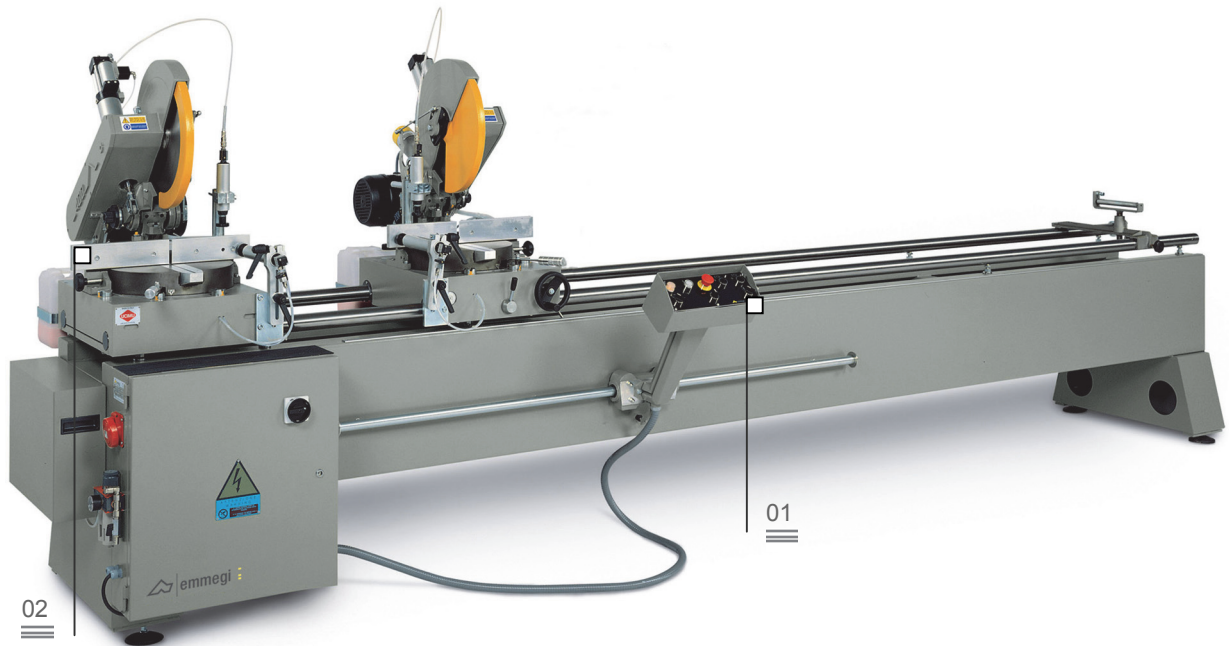

Norma Doppelgehrungssäge

Bedienpult 01

Schwenken der verfahrbaren Aggregate 02

Die Emmegi Doppelgehrungssägen weisen einzigartige Leistungsmerkmale auf: robuste Konstruktion und Zuverlässigkeit. Sie sind ideal zum Sägen von Aluminium- und PVC-Profilen unterschiedlicher Stärken und Gehrungen. Diese neue Maschinengeneration leistet dank ihrer hohen Präzision und einer beträchtlichen Bedienerfreundlichkeit einen erheblichen Beitrag zur Optimierung des Produktionsablaufs.

Norma ist eine Doppelgehrungssäge mit manuell verfahrbarem rechtem Aggregat. Manuelles Gehrungsschwenken links und rechts 45°. Manuelles Schwenken der Schifterschnitteinrichtung 90° - 45° einseitig. Visualisierung des Längenmaßes mit digitaler Längenmaßanzeige.

Positionierung des verfahrbaren Aggregats 03

Die Abbildungen dienen nur zur Illustration

Norma

Doppelgehrungssäge

01

Bedienpult

Das mitfahrende Bedienpult der verschiedenen Modelle ist auf Lagern verschiebbar und erleichtert die Bedienung der Maschine, da es am Sägeaggregat positioniert werden kann.

02

Schwenken der verfahrbaren Aggregate

Die beiden auf den entsprechenden Laufwagen montierten Sägeaggregate können zum Längenanschlag um 45° links, 90°, 45° rechts und auf Zwischengehrungen positioniert werden.