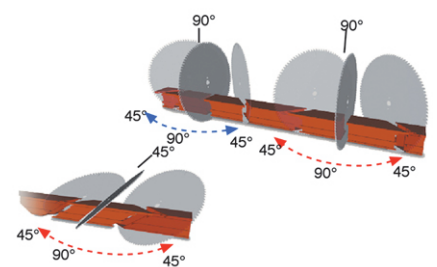

Norma Doppelgehrungssäge

Bedienpult 01

Schwenken der verfahrbaren Aggregate 02

Die Emmegi Doppelgehrungssägen weisen einzigartige Leistungsmerkmale auf: robuste Konstruktion und Zuverlässigkeit. Sie sind ideal zum Sägen von Aluminium- und PVC-Profilen unterschiedlicher Stärken und Gehrungen. Diese neue Maschinengeneration leistet dank ihrer hohen Präzision und einer beträchtlichen Bedienerfreundlichkeit einen erheblichen Beitrag zur Optimierung des Produktionsablaufs.

Norma ist eine Doppelgehrungssäge mit manuell verfahrbarem rechtem Aggregat. Manuelles Gehrungsschwenken links und rechts 45°. Manuelles Schwenken der Schifterschnitteinrichtung 90° - 45° einseitig. Visualisierung des Längenmaßes mit digitaler Längenmaßanzeige.

Positionierung des verfahrbaren Aggregats 03

Die Abbildungen dienen nur zur Illustration

Norma

Doppelgehrungssäge

01

Bedienpult

Das mitfahrende Bedienpult der verschiedenen Modelle ist auf Lagern verschiebbar und erleichtert die Bedienung der Maschine, da es am Sägeaggregat positioniert werden kann.

02

Schwenken der verfahrbaren Aggregate

Die beiden auf den entsprechenden Laufwagen montierten Sägeaggregate können zum Längenanschlag um 45° links, 90°, 45° rechts und auf Zwischengehrungen positioniert werden.