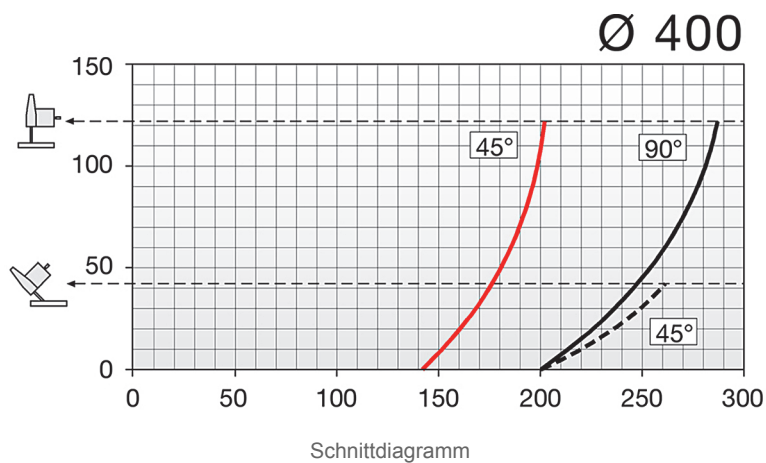

Norma ist eine Doppelgehrungssäge mit manuell verfahrbarem rechtem Aggregat. Manuelles Gehrungsschwenken links und rechts 45°. Manuelles Schwenken der Schifterschnitteinrichtung 90° - 45° einseitig. Visualisierung des Längenmaßes mit digitaler Längenmaßanzeige.

Positionierung des verfahrbaren Aggregats 03

Die Abbildungen dienen nur zur Illustration

Norma

Doppelgehrungssäge

01

Bedienpult

Das mitfahrende Bedienpult der verschiedenen Modelle ist auf Lagern verschiebbar und erleichtert die Bedienung der Maschine, da es am Sägeaggregat positioniert werden kann.

02

Schwenken der verfahrbaren Aggregate

Die beiden auf den entsprechenden Laufwagen montierten Sägeaggregate können zum Längenanschlag um 45° links, 90°, 45° rechts und auf Zwischengehrungen positioniert werden.

03

Positionierung des verfahrbaren Aggregats

Die Positionierung des verfahrbaren Aggregats erfolgt manuell durch die Drehung des Handrads und die erreichte Position wird über eine Längenmesseinrichtung elektronisch erfasst.